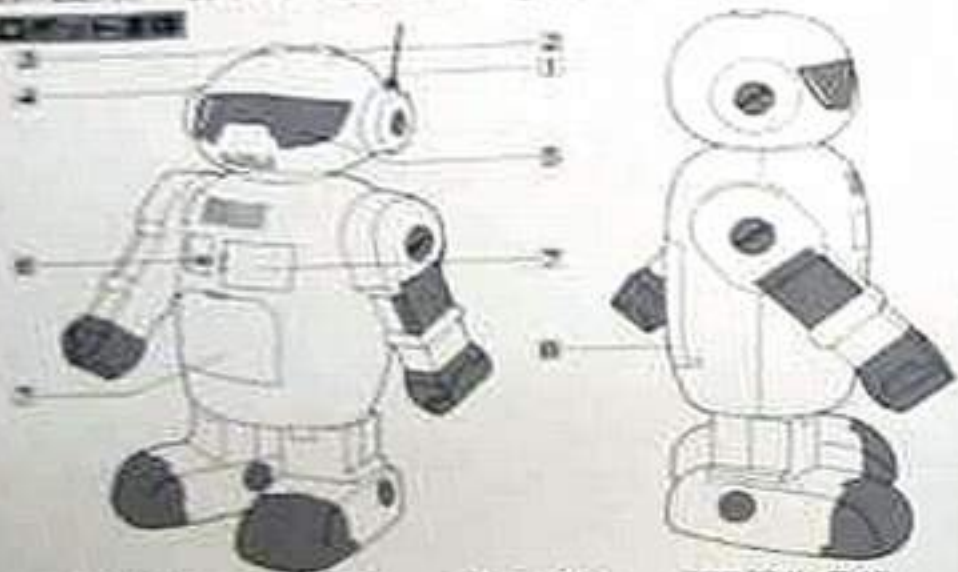

ラジオ コントロール ロボット

サー・ギャラクシー

SIR GALAXY

取扱い説明書

ラジオコントロールロボット サーキットマシーン

各部の名稱

送信機

1 送信機スピーカ
2 送信機電池
3 送信機アンテナ
4 送信機電源スイッチ
5 送信機電源ボタン
6 送信機電源ランプ
7 送信機電源ランプ
8 送信機電源ランプ

受信機

1 受信機アンテナ
2 受信機電池
3 コールボタン
4 コールボタン
5 コールボタン
6 コールボタン
7 コールボタン
8 コールボタン